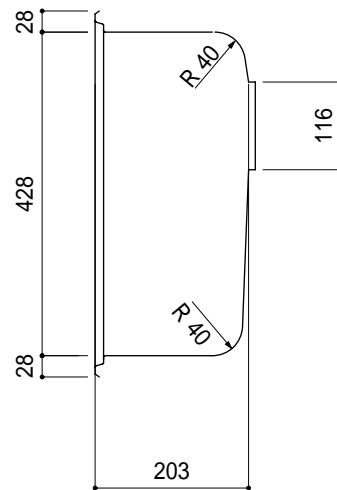

水栓穴の位置、大きさは、オプションにて表示以外も承ります。

品番	COMO-A5
尺度	1 : 10
e-KITCHEN U-ARCHITECTURE WORKS	