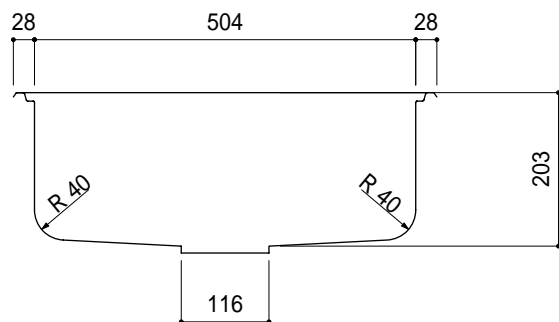

水栓穴の位置、大きさは、オプションにて表示以外も承ります。

品番	COMO-A5
尺度	1 : 10
e-KITCHEN U-ARCHITECTURE WORKS	