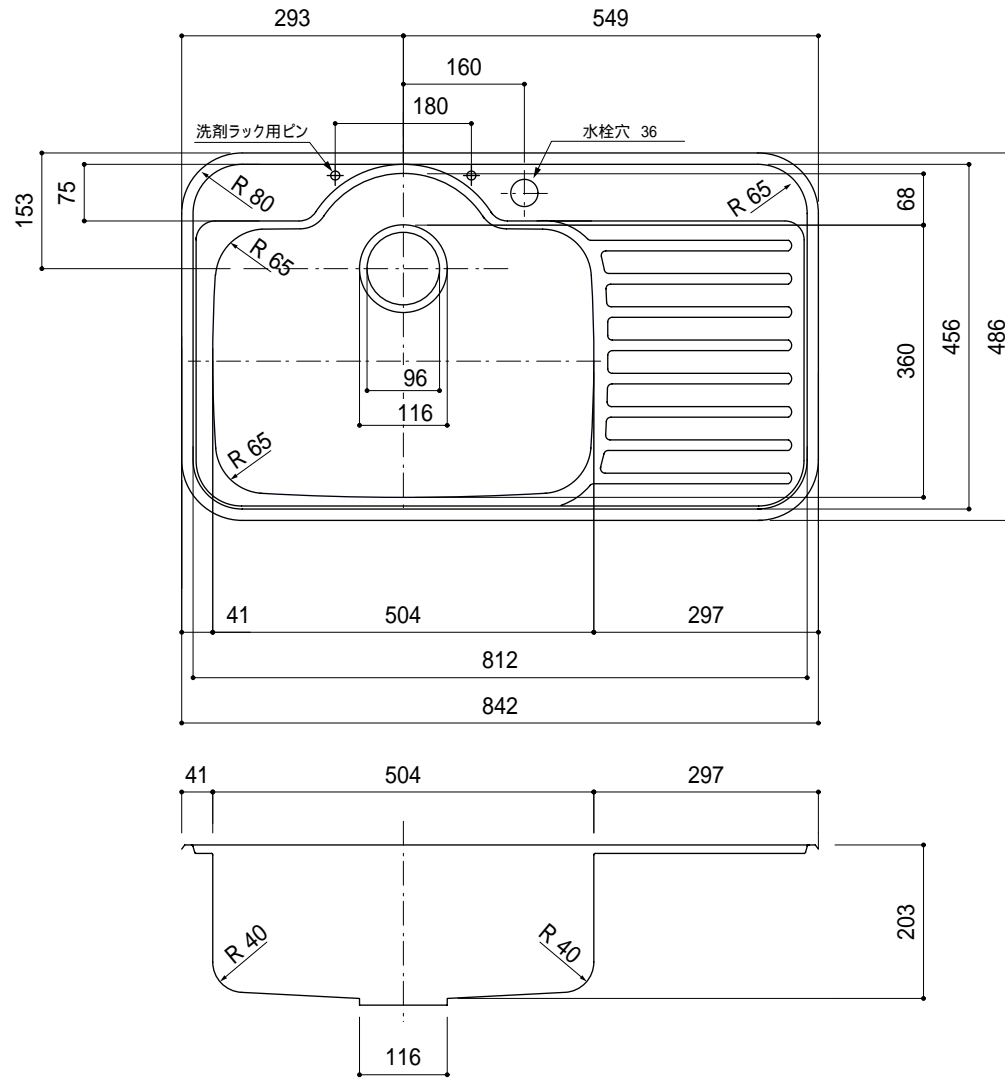

・水栓穴の位置、大きさは、オプションにて表示以外も承ります。

品番	COMO-A8
尺度	1 : 10
<b>e-KITCHEN</b> U-ARCHITECTURE WORKS	