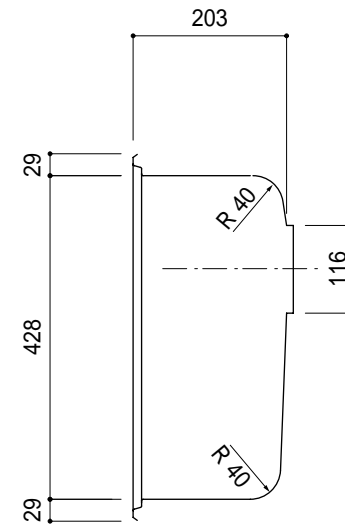

・水栓穴の位置、大きさは、オプションにて表示以外も承ります。

品番	COMO-A8
尺度	1 : 10
<b>e-KITCHEN</b> U-ARCHITECTURE WORKS	