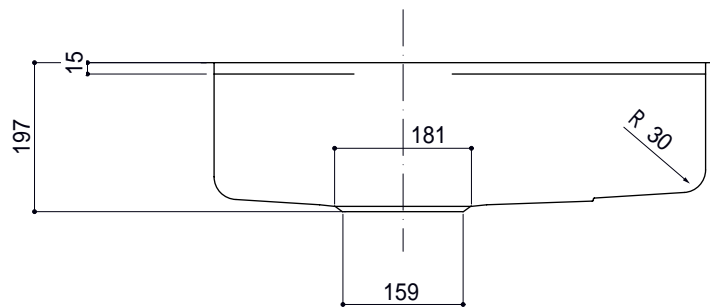

・水栓穴の位置、大きさは、オプションにて表示以外も承ります。

品番	COMO-C6
尺度	1 : 10
e-KITCHEN U-ARCHITECTURE WORKS	