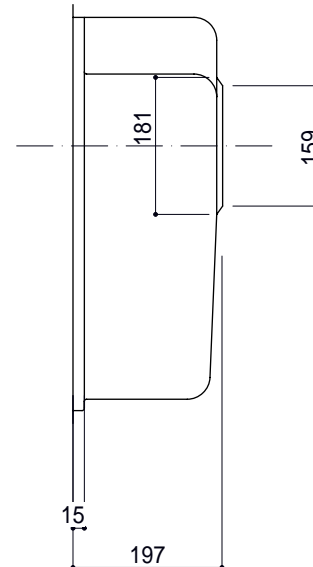

・水栓穴の位置、大きさは、オプションにて表示以外も承ります。

品番	COMO-C6
尺度	1 : 10
e-KITCHEN U-ARCHITECTURE WORKS	