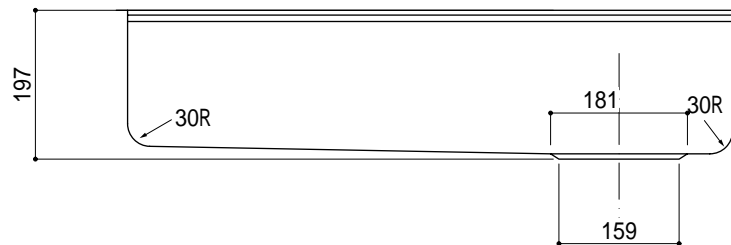

・水栓穴の位置、大きさは、オプションにて表示以外も承ります。

品番	COMO-D8
尺度	1 : 10
e-KITCHEN U-ARCHITECTURE WORKS	