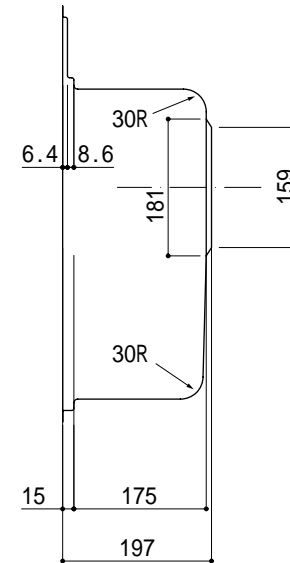

・水栓穴の位置、大きさは、オプションにて表示以外も承ります。

品番	COMO-D8
尺度	1 : 10
e-KITCHEN U-ARCHITECTURE WORKS	