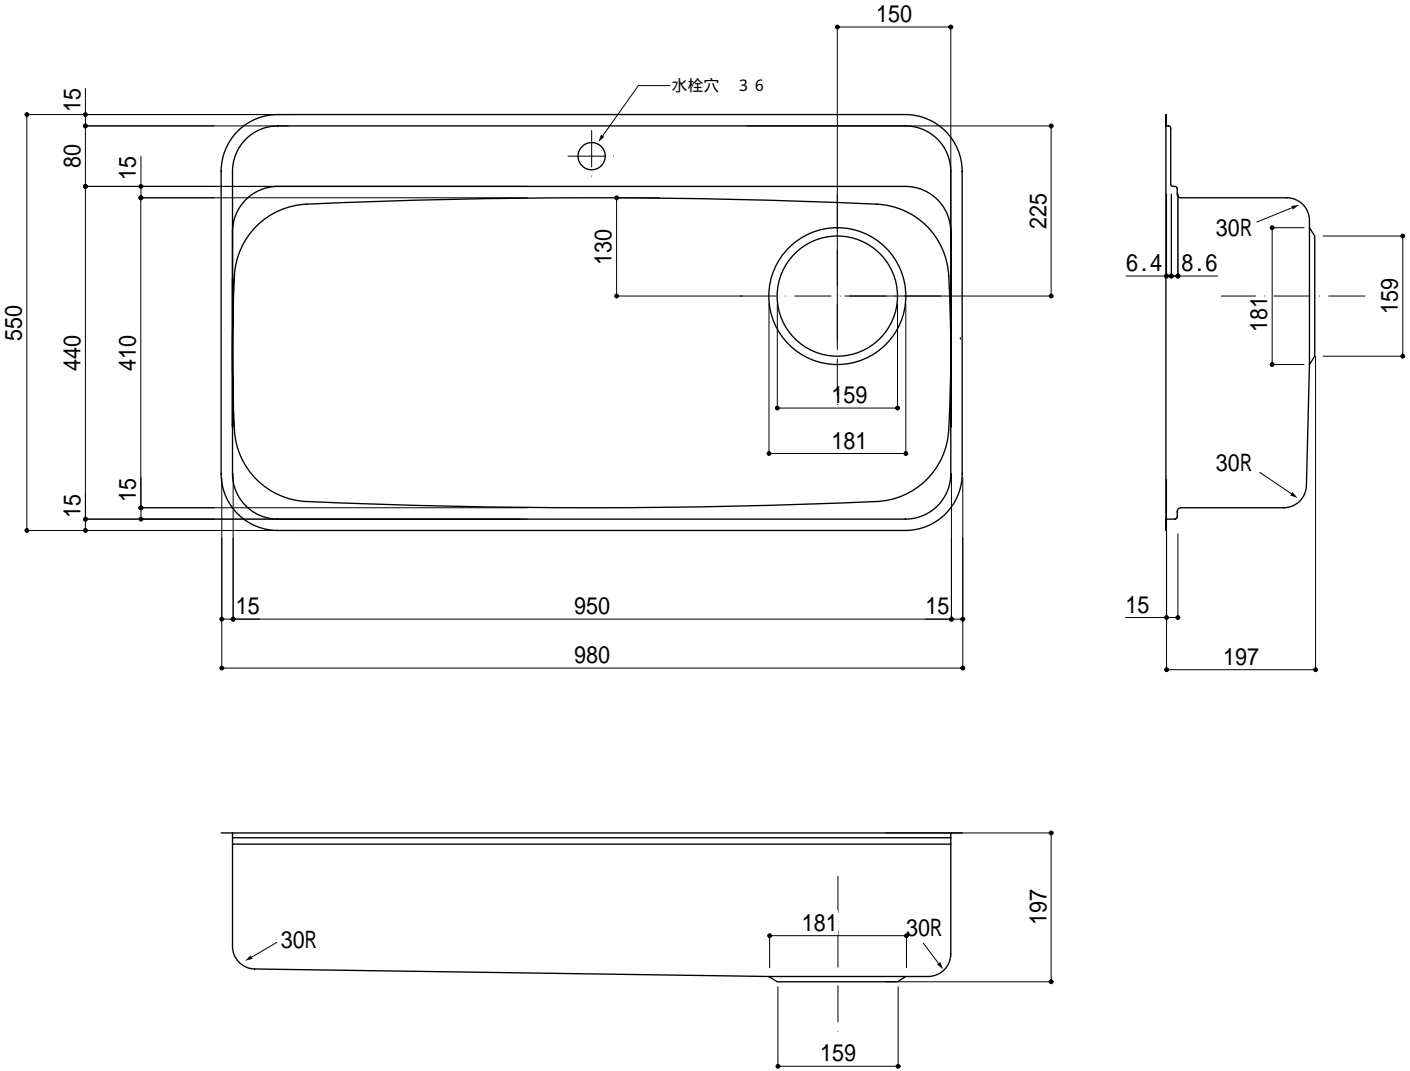

・水栓穴の位置、大きさは、オプションにて表示以外も承ります。

品番	COMO-D9
尺度	1 : 10
<b>e-KITCHEN</b> U-ARCHITECTURE WORKS	