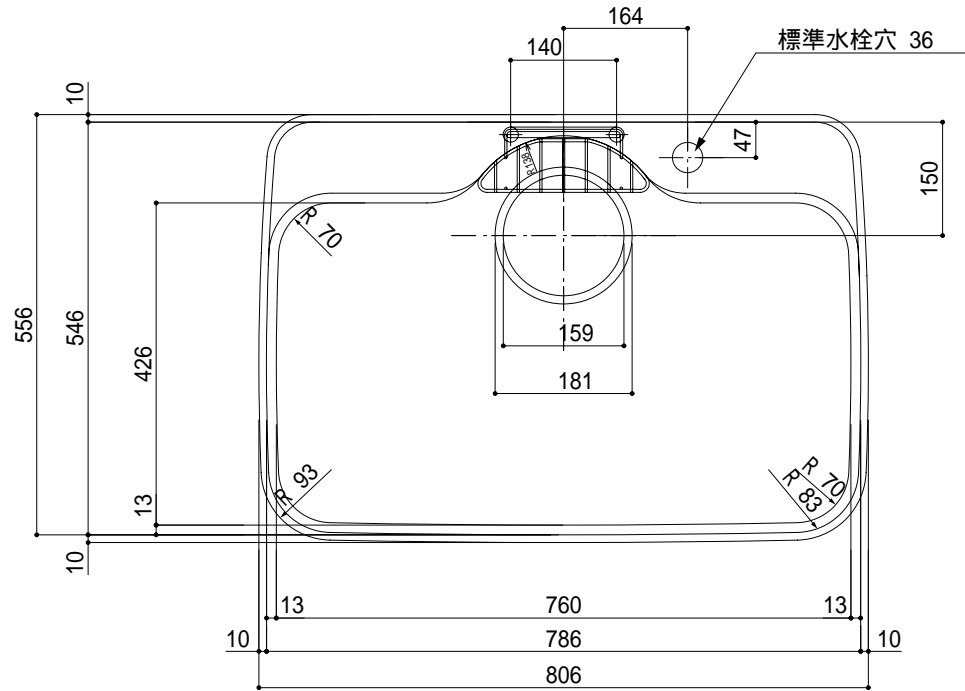

・水栓穴の位置、大きさは、オプションにて表示以外も承ります。

品番	COMO-GB
尺度	1 : 10
e-KITCHEN U-ARCHITECTURE WORKS	