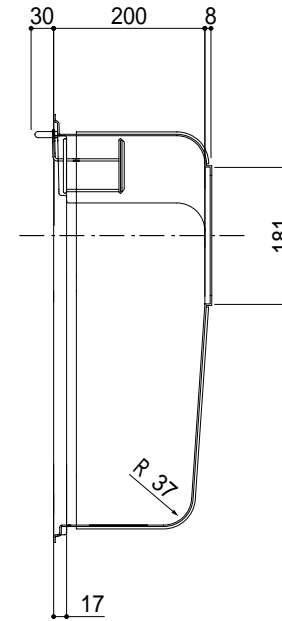

・水栓穴の位置、大きさは、オプションにて表示以外も承ります。

品番	COMO-GB
尺度	1 : 10
e-KITCHEN U-ARCHITECTURE WORKS	