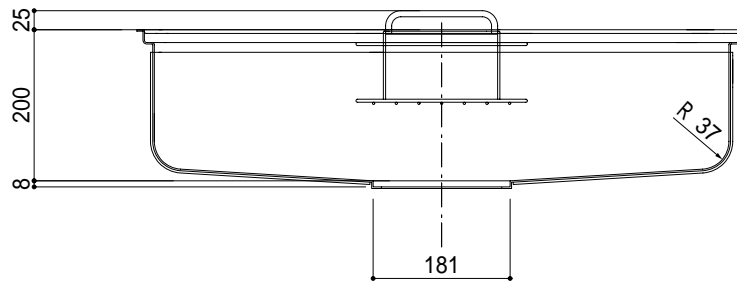

・水栓穴の位置、大きさは、オプションにて表示以外も承ります。

品番	COMO-GB
尺度	1 : 10
e-KITCHEN U-ARCHITECTURE WORKS	