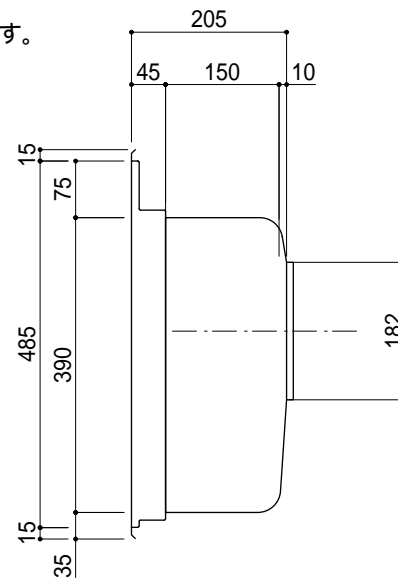

・水栓穴の位置、大きさは、オプションにて表示以外も承ります。

品番	COMO-V8
尺度	1 : 10
e-KITCHEN U-ARCHITECTURE WORKS	