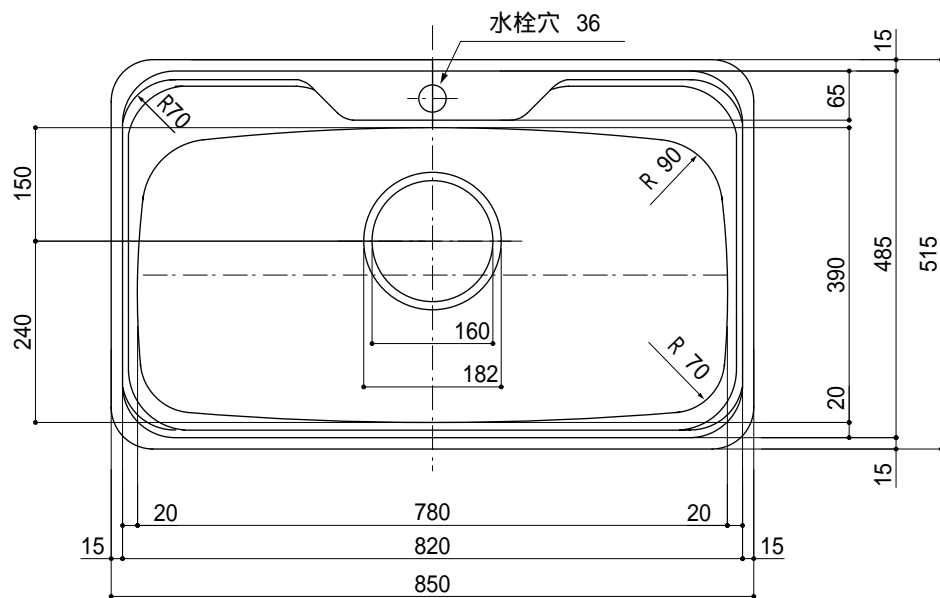

・水栓穴の位置、大きさは、オプションにて表示以外も承ります。

品番	COMO-V8
尺度	1 : 10
e-KITCHEN U-ARCHITECTURE WORKS	