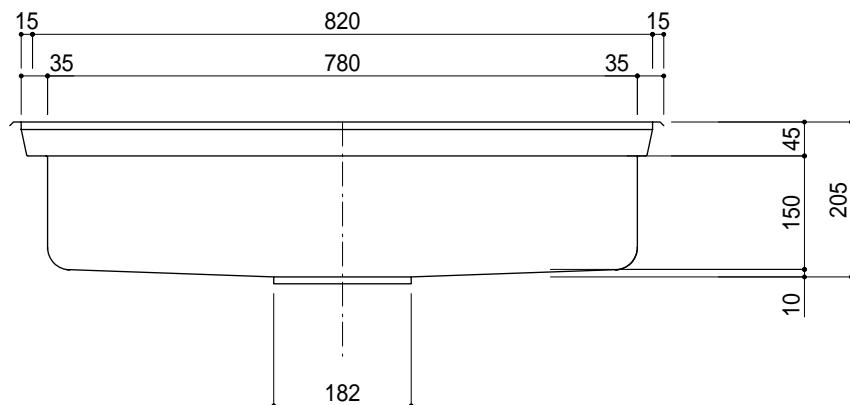

・水栓穴の位置、大きさは、オプションにて表示以外も承ります。

品番	COMO-V8
尺度	1 : 10
e-KITCHEN U-ARCHITECTURE WORKS	