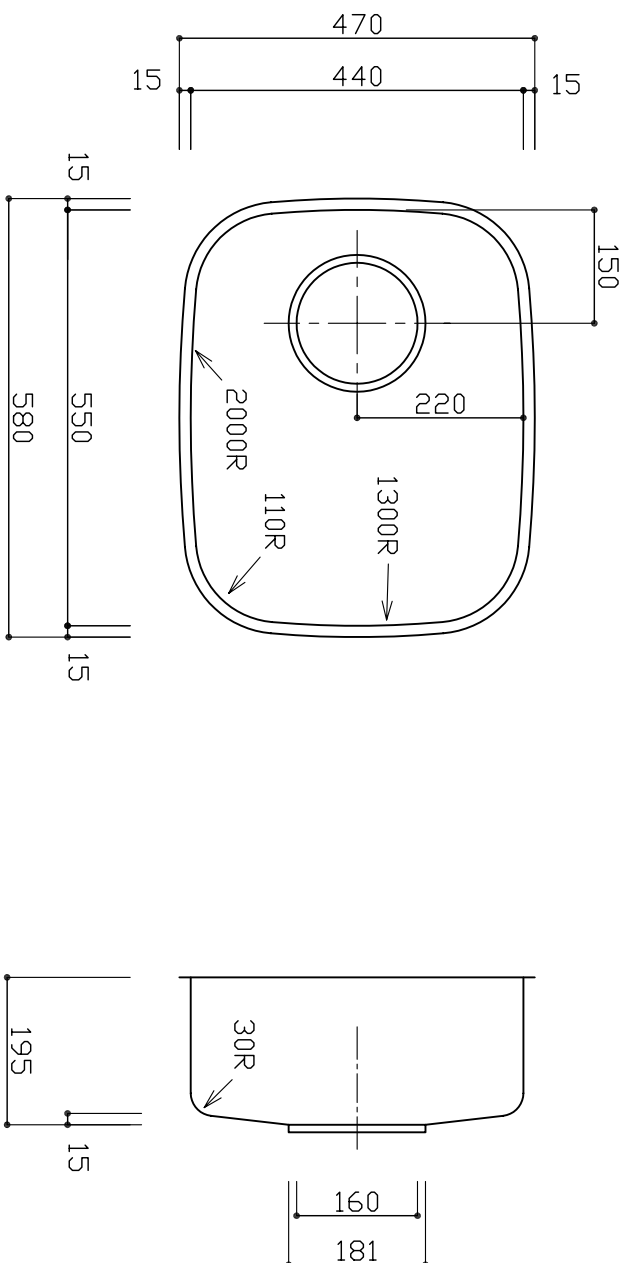

部品名	材質	素材寸法
ボール	SUS304	1,0mm

※実寸には製造上の誤差が多少生ずる場合があります。シンの穴あけ加工は現物合わせにてお願いいたします。

品番	A1m/m 550-440
尺度	1:10
<b>e-KITCHEN</b> U-ARCHITECTURE WORKS	