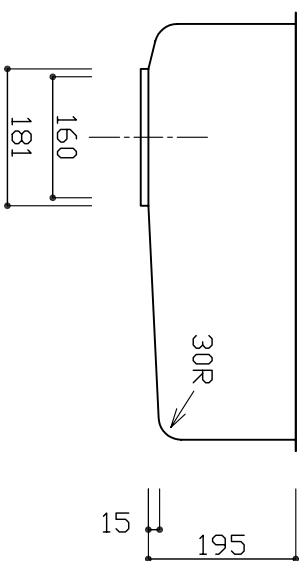

部品名	材質	素材寸法
ボール	SUS304	1,0mm

※実寸には製造上の誤差が多少生ずる場合があります。シンの穴あけ加工は現物合わせにてお願いいたします。

品番	A1m/m 550-440
尺度	1:10
<b>e-KITCHEN</b> U-ARCHITECTURE WORKS	