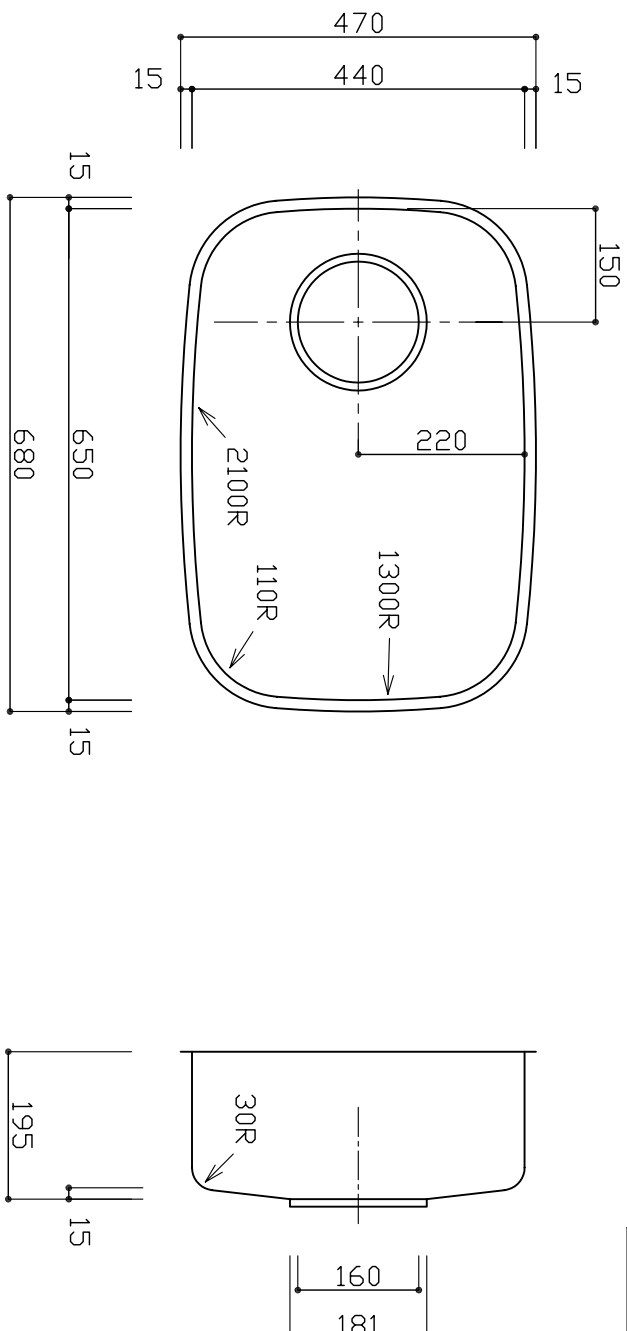

部品名	材質	素材寸法
ボール	SUS304	0.7 mm

※実寸には製造上の誤差が多少生ずる場合があります。シンの穴あけ加工は現物合わせにてお願いいたします。

品番	CI 650-440
尺度	1:10
e-KITCHEN U-ARCHITECTURE WORKS	