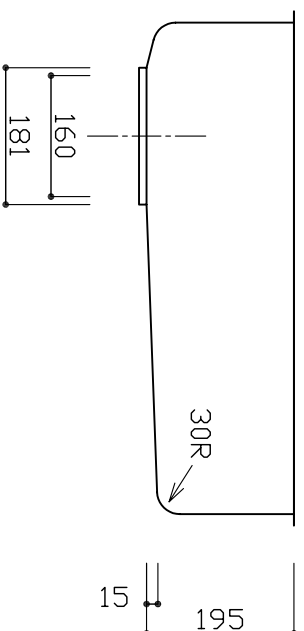

部品名	材質	素材寸法
ボール	SUS304	0.7 mm

※実寸には製造上の誤差が多少生ずる場合があります。シンの穴あけ加工は現物合わせにてお願いいたします。

品番	CI 650-440
尺度	1:10
e-KITCHEN U-ARCHITECTURE WORKS	