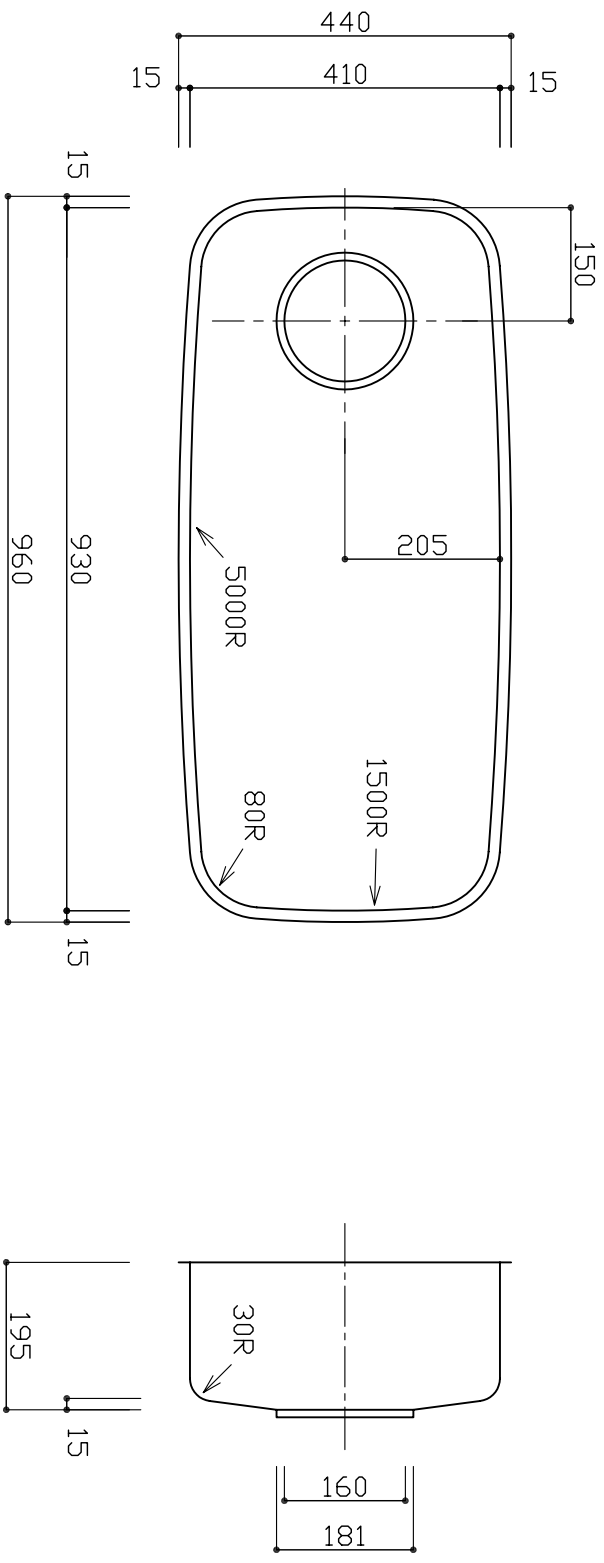

部品名	材質	素材寸法
ボール	SUS304	0.6mm

※実寸には製造上の誤差が多少生ずる場合があります。シンの穴あけ加工は現物合わせにてお願いいたします。

品番	CI 930-410
尺度	1:10
e-KITCHEN U-ARCHITECTURE WORKS	