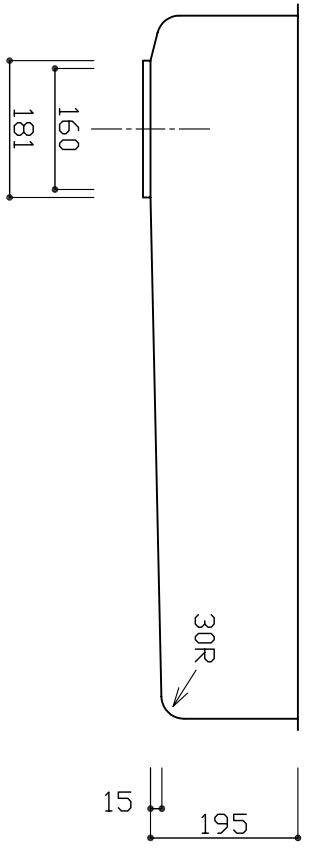

部品名	材質	素材寸法
ボール	SUS304	0.6mm

※実寸には製造上の誤差が多少生ずる場合があります。シンの穴あけ加工は現物合わせにてお願いいたします。

品番	CI 930-410
尺度	1:10
e-KITCHEN U-ARCHITECTURE WORKS	