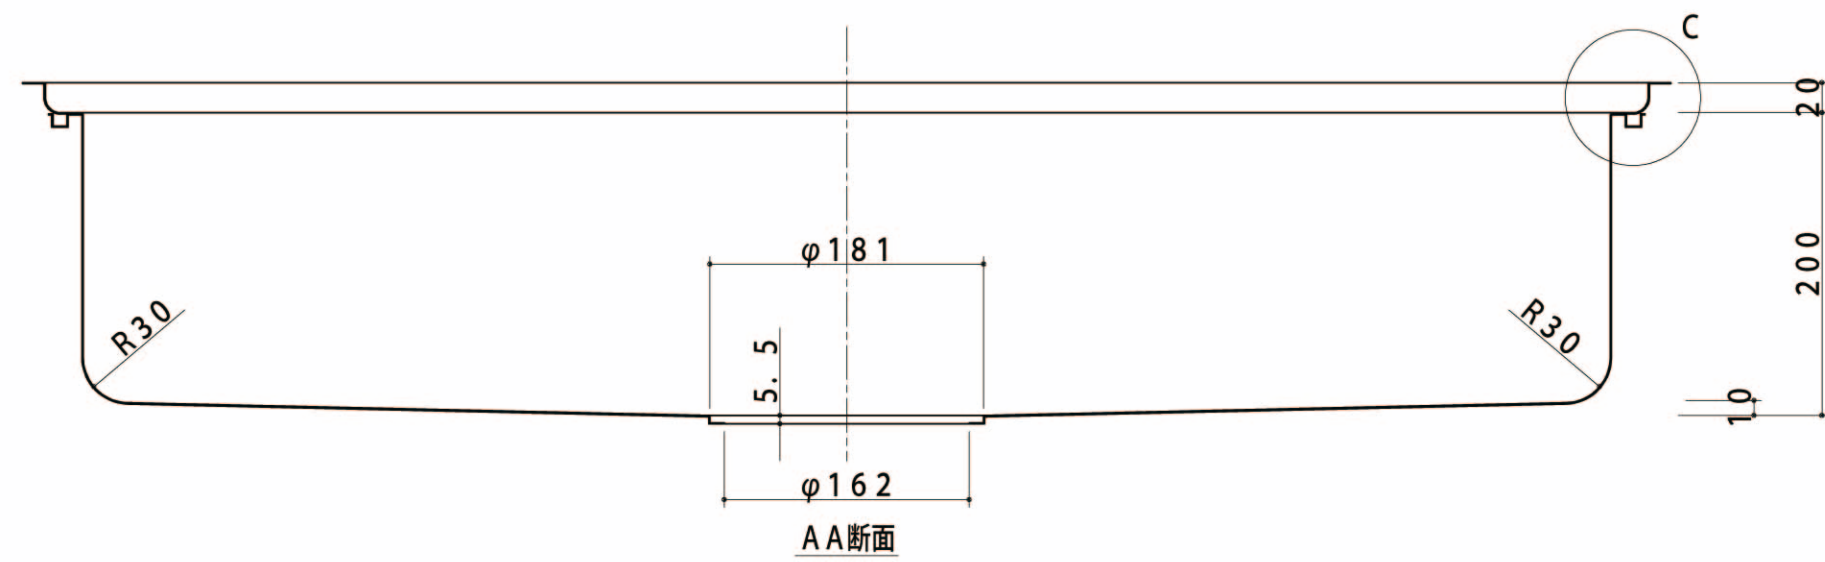

BB断面

AA断面

C部詳細 (1/1)

特記	天板 : SUS304 t=0.8
	シンク (ワイドF) : SUS304 t=0.7

お問合せは 045-482-2155
KITCHEN&BATH
株式会社 ユー建築ワークス u-archi.co.jp

名称	SKU-510Y	図名	ステンレストップ (アンダー用)	縮尺	1/5	平成 年 月 日	作成	14, 8, 5	投影法
検印		製図	土井	訂正		図番			