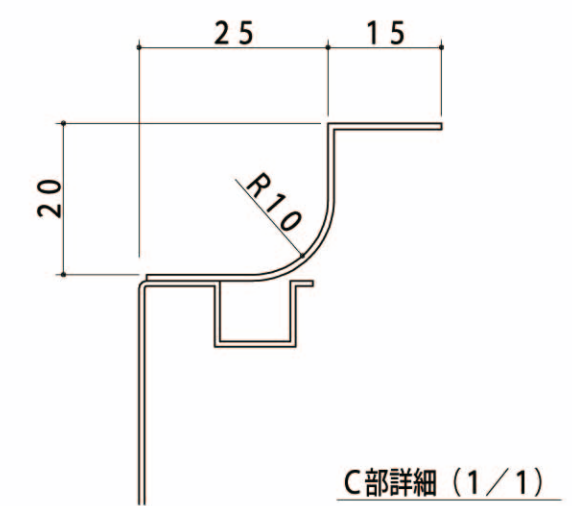

BB断面

AA断面

C部詳細 (1/1)

特記	天板 : SUS304 t=0.8
	シンク (ワイドF) : SUS304 t=0.7

お問合せは 045-482-2155
KITCHEN&BATH
株式会社 ユー建築ワークス u-archi.co.jp

名称	SKU-510Y	図名	ステンレストップ (アンダー用)	縮尺	1/5	平成 年 月 日	作成	14, 8, 5	投影法
検印		製図	土井	訂正		図番			