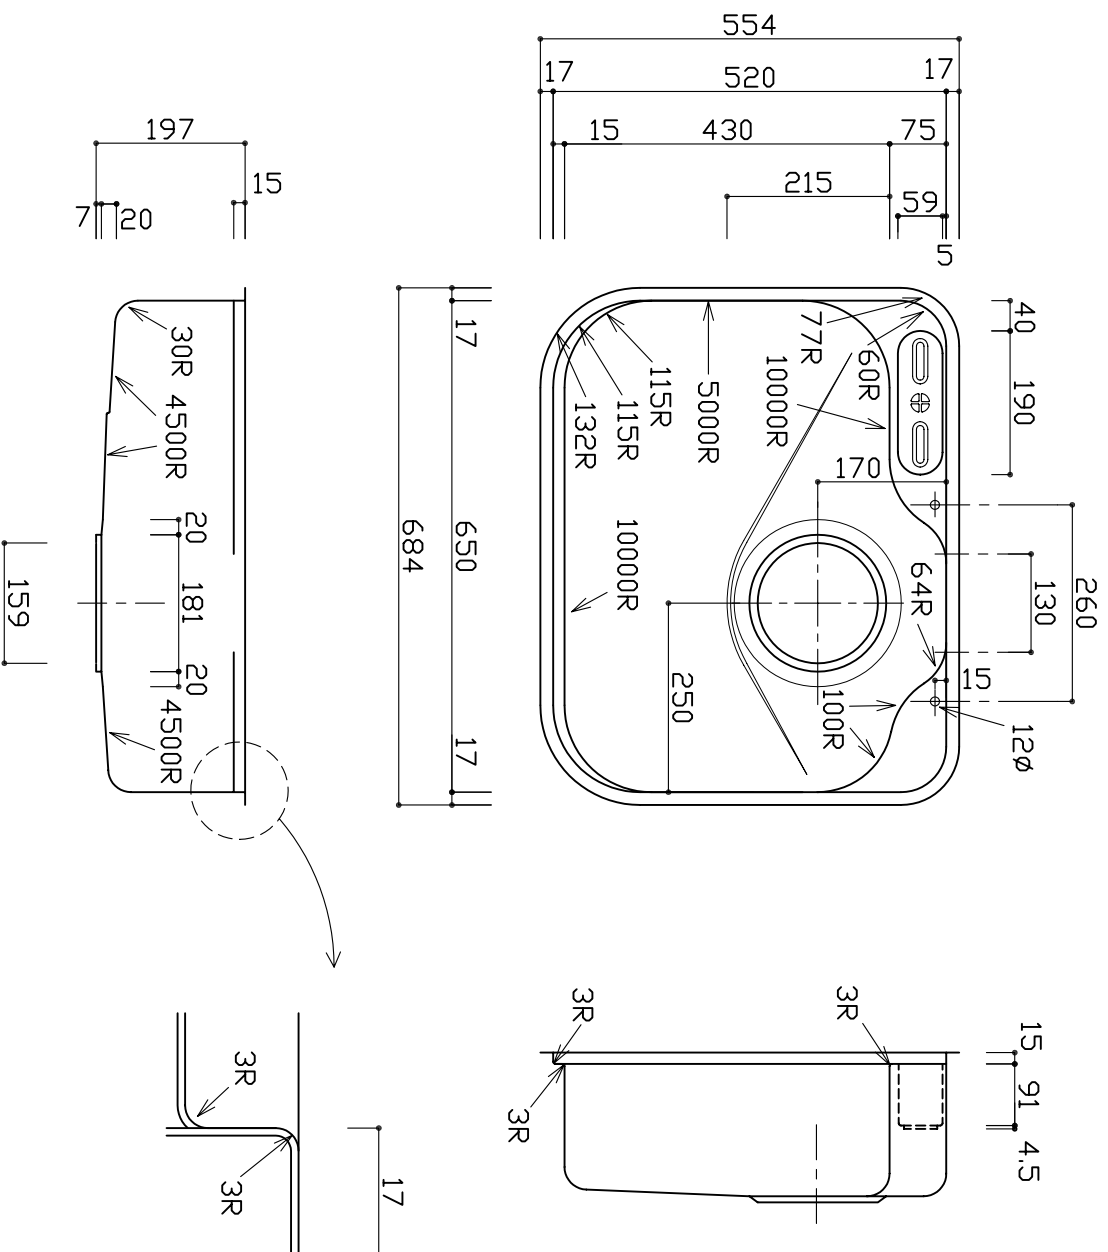

部品名	材質	素材寸法
ボール	SUS304(BA7レス)	0.7mm
ホケット	樹脂 (PP)	3mm

※実寸には製造上の誤差が多少生ずる場合があります。シツクの穴あけ加工は現物合わせにてお願いいたします。

品番	PRSS650-520GRM-PDL
尺度	1:10
<b>e-KITCHEN</b> U-ARCHITECTURE WORKS	