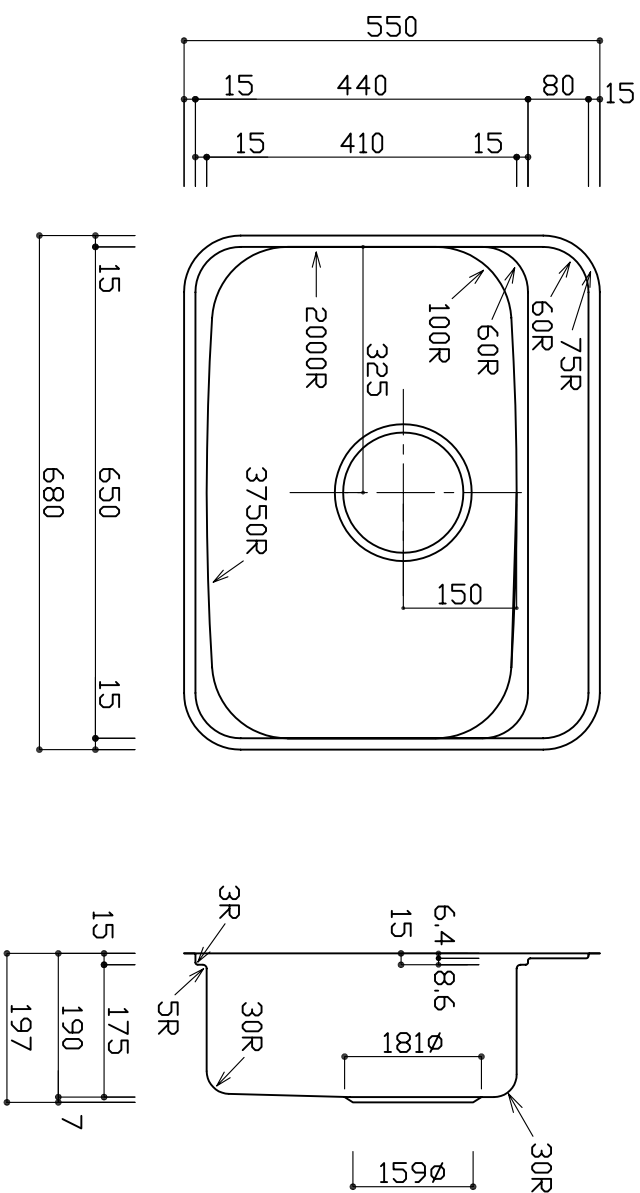

部品名	材質	素材寸法
ボール	SUS304	0.8mm

※実寸には製造上の誤差が多少生ずる場合があります。シンの穴あけ加工は現物合わせにてお願いします。

品番	PRSS650-520HC
尺度	1:10
e-KITCHEN UARCHITECTURE WORKS	