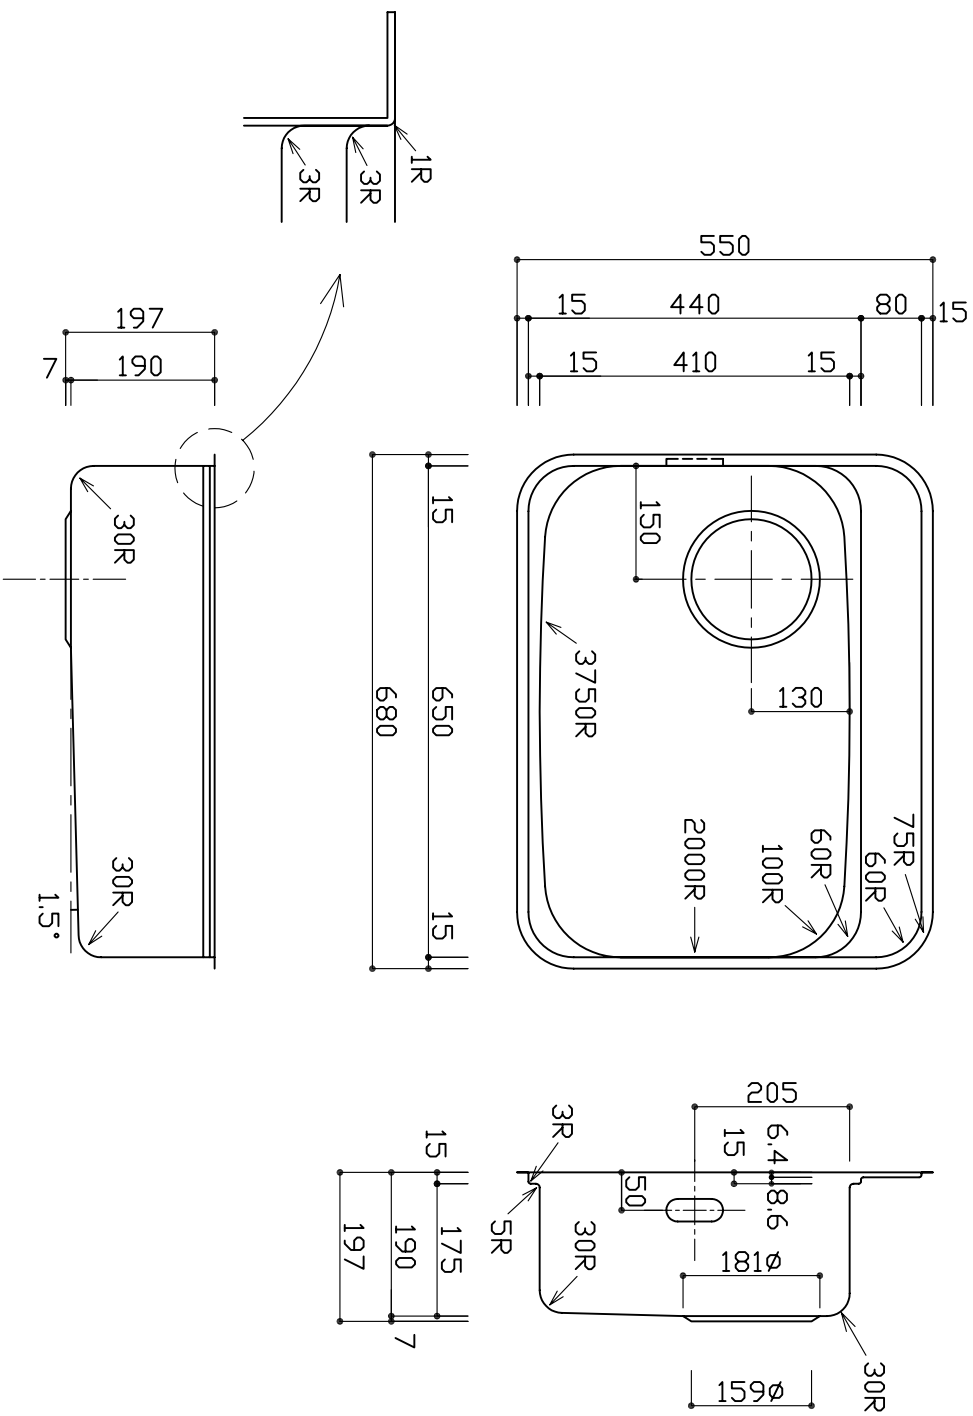

| | | |
|-----|--------|-------|
| 部品名 | 材質 | 素材寸法 |
| ボール | SUS304 | 0.8mm |

※実寸には製造上の誤差が多少生ずる場合があります。シンクの穴あけ加工は現物合わせにてお願いいたします。

| | |
|--------------------------------------|----------------|
| 品番 | PRSS650-520DFL |
| 尺度 | 1:10 |
| e-KITCHEN UARCHITECTURE WORKS | |