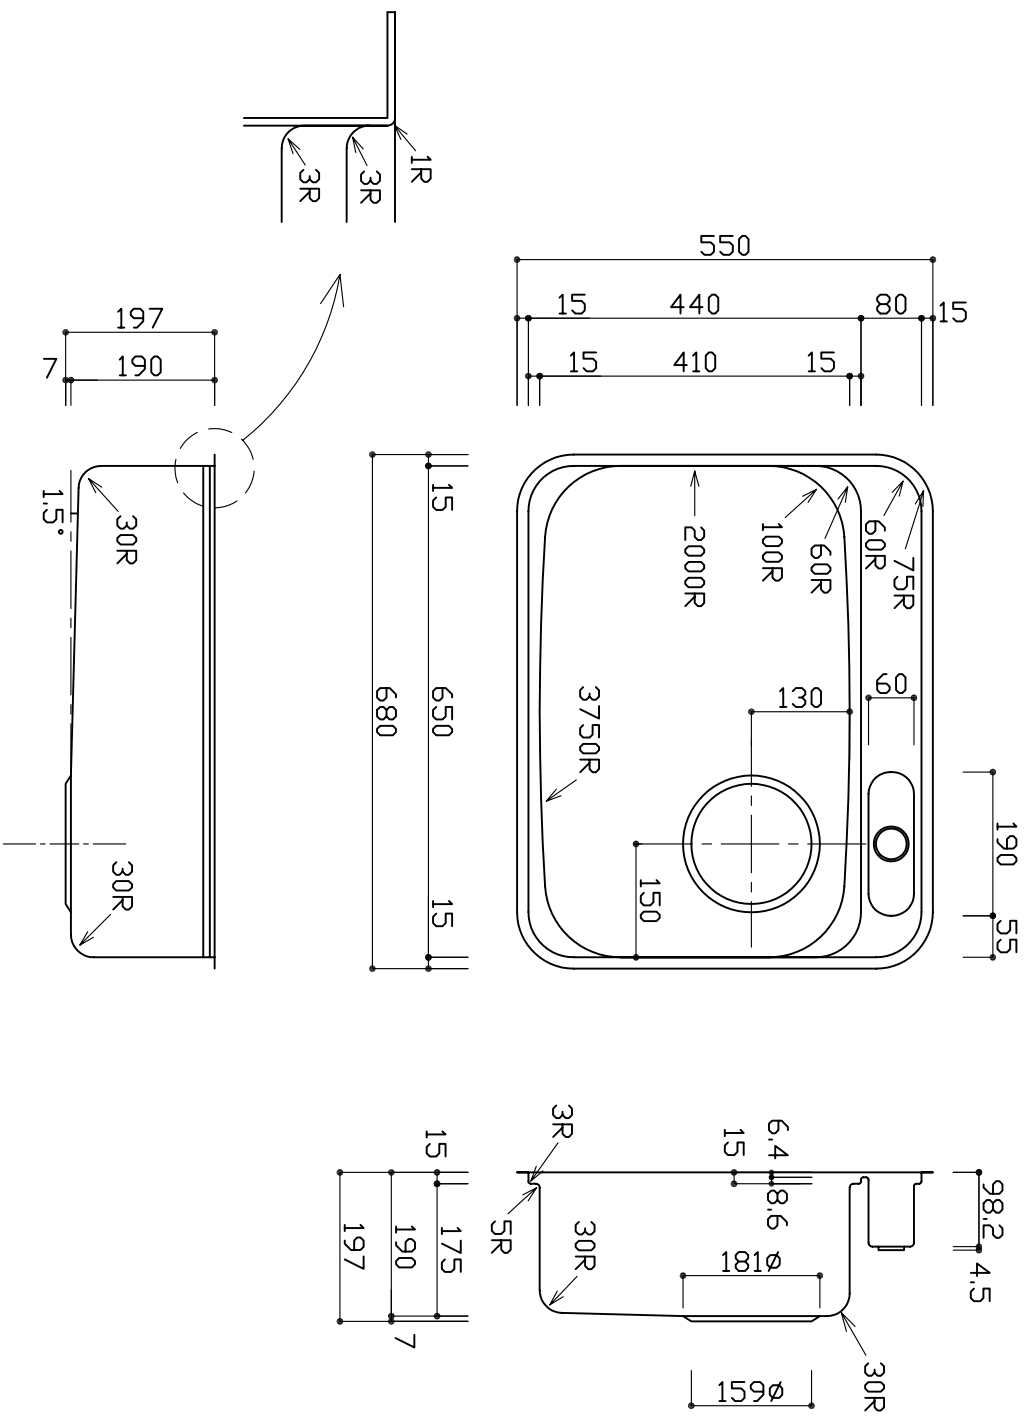

部品名	材質	素材寸法
ボール	SUS304	0.8mm

※実寸には製造上の誤差が多少生ずる場合があります。シンクの穴あけ加工は現物合わせにてお願いします。

品番	PRSS650-520PDR
尺度	1:10
e-KITCHEN U-ARCHITECTURE WORKS	