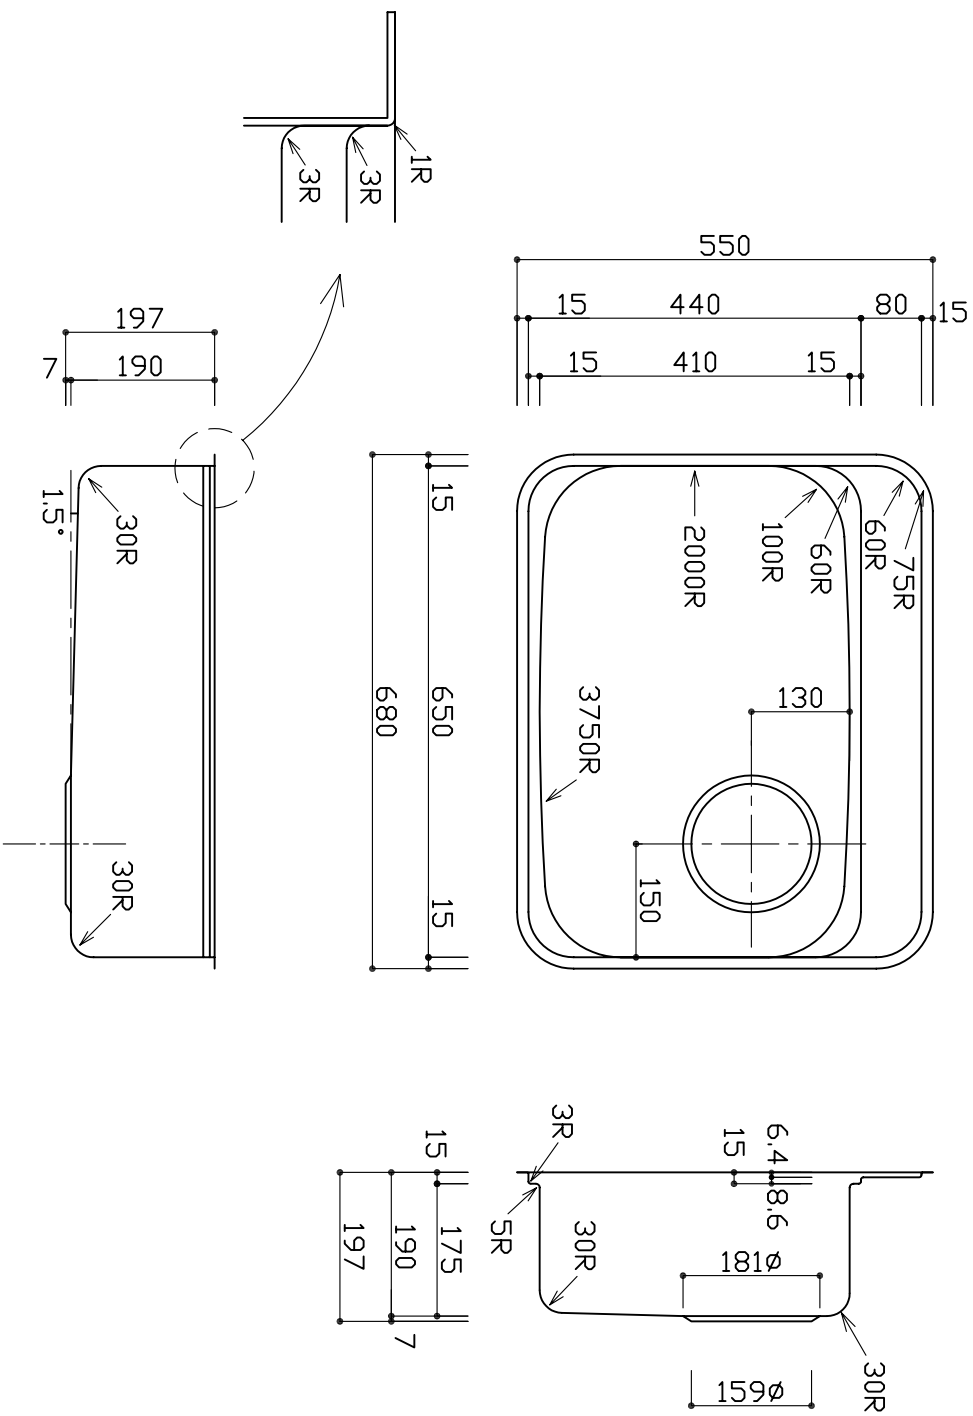

部品名	材質	素材寸法
ボール	SUS304	0.8mm

※実寸には製造上の誤差が多少生ずる場合があります。シンクの穴あけ加工は現物合わせにてお願いいたします。

品番	PRSS650-520R
尺度	1:10
e-KITCHEN UARCHITECTURE WORKS	