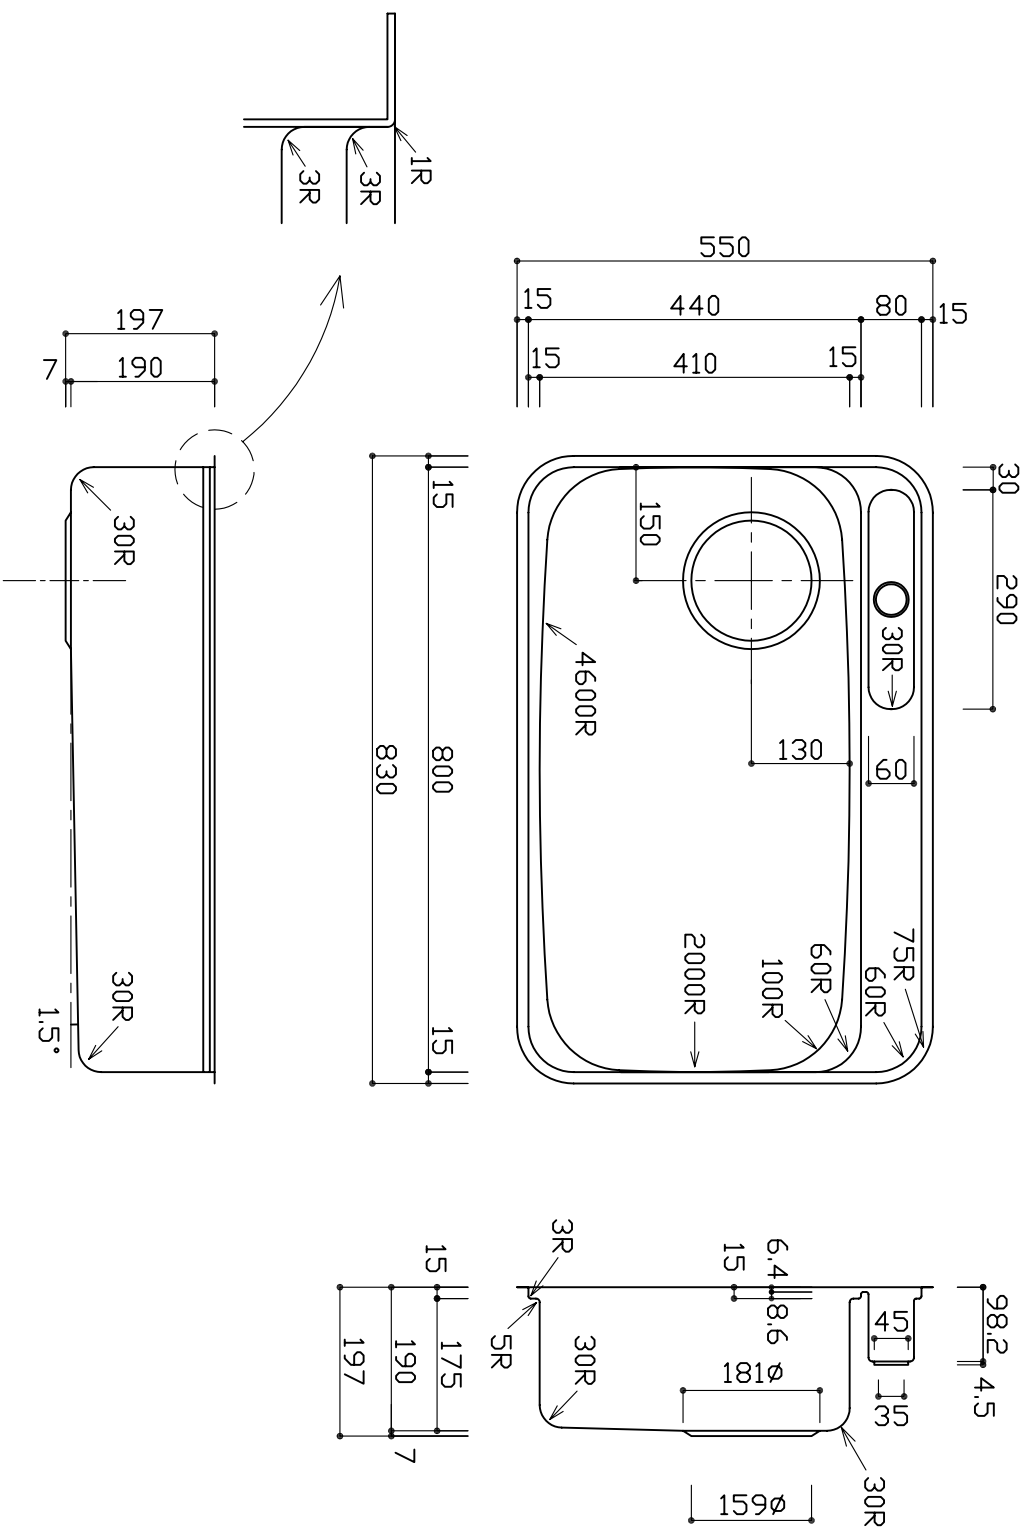

部品名	材質	素材寸法
ボール	SUS304	0.8mm

※実寸には製造上の誤差が多少生ずる場合があります。シンクの穴あけ加工は現物合わせにてお願いします。

品番	PRSS800-520PDL
尺度	1:10
e-KITCHEN U-ARCHITECTURE WORKS	