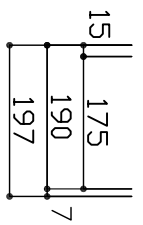

部品名	材質	素材寸法
ボール	SUS304	0.7 mm

※実寸には製造上の誤差が多少生ずる場合があります。シンの穴あけ加工は現物合わせにてお願いします。

品番	PRS 950-440 DAN
尺度	1:10
e-KITCHEN U-ARCHITECTURE WORKS	