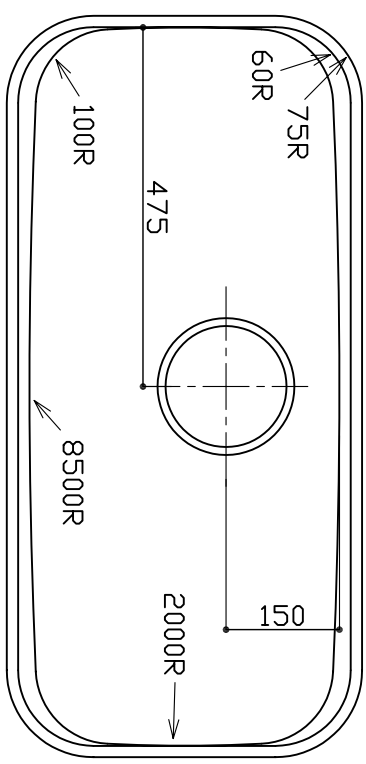

部品名	材質	素材寸法
ボール	SUS304	0.7 mm

※実寸には製造上の誤差が多少生ずる場合があります。シンの穴あけ加工は現物合わせにてお願いします。

品番	PRS 950-440 DAN
尺度	1:10
e-KITCHEN U-ARCHITECTURE WORKS	