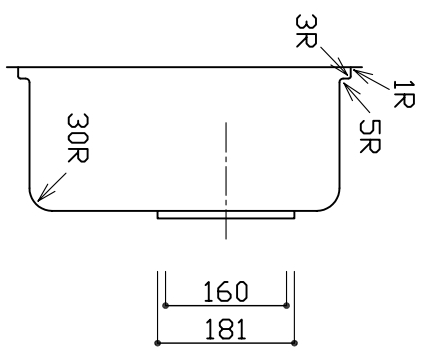

部品名	材質	素材寸法
ボール	SUS304	0.7 mm

※実寸には製造上の誤差が多少生ずる場合があります。シンの穴あけ加工は現物合わせにてお願いします。

品番	PRS 950-440 DAN
尺度	1:10
e-KITCHEN U-ARCHITECTURE WORKS	