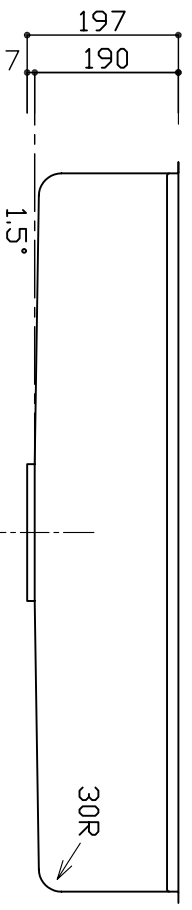

部品名	材質	素材寸法
ボール	SUS304	0.7 mm

※実寸には製造上の誤差が多少生ずる場合があります。シンの穴あけ加工は現物合わせにてお願いします。

品番	PRS 950-440 DAN
尺度	1:10
e-KITCHEN U-ARCHITECTURE WORKS	