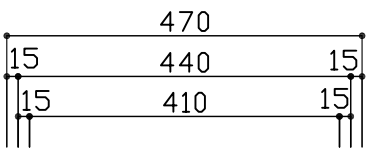

部品名	材質	素材寸法
ボール	SUS304	0.7 mm

※実寸には製造上の誤差が多少生ずる場合があります。シンの穴あけ加工は現物合わせにてお願いします。

品番	PRS 950-440 DAN
尺度	1:10
e-KITCHEN U-ARCHITECTURE WORKS	