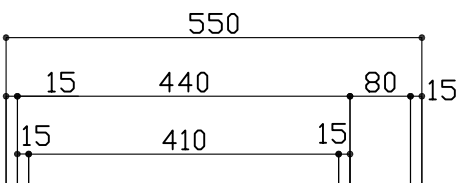

部品名	材質	素材寸法
ボール	SUS304	0.8mm

※実寸には製造上の誤差が多少生ずる場合があります。シンクの穴あけ加工は現物合わせにてお願いします。

品番	PRSS950-520DFL
尺度	1:10
e-KITCHEN U-ARCHITECTURE WORKS	