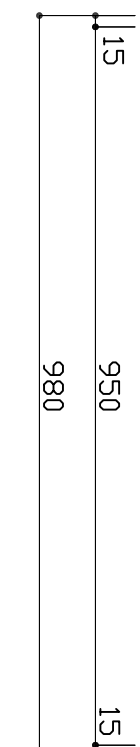

部品名	材質	素材寸法
ボール	SUS304	0.8mm

※実寸には製造上の誤差が多少生ずる場合があります。シンクの穴あけ加工は現物合わせにてお願いします。

品番	PRSS950-520DFL
尺度	1:10
e-KITCHEN U-ARCHITECTURE WORKS	