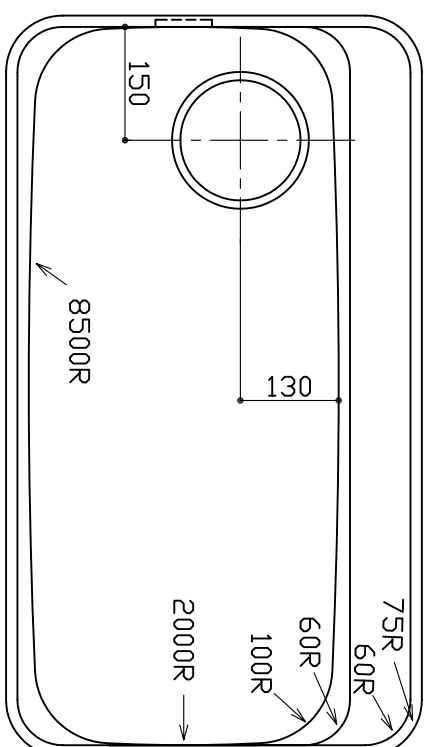

部品名	材質	素材寸法
ボール	SUS304	0.8mm

※実寸には製造上の誤差が多少生ずる場合があります。シンクの穴あけ加工は現物合わせにてお願いします。

品番	PRSS950-520DFL
尺度	1:10
e-KITCHEN U-ARCHITECTURE WORKS	