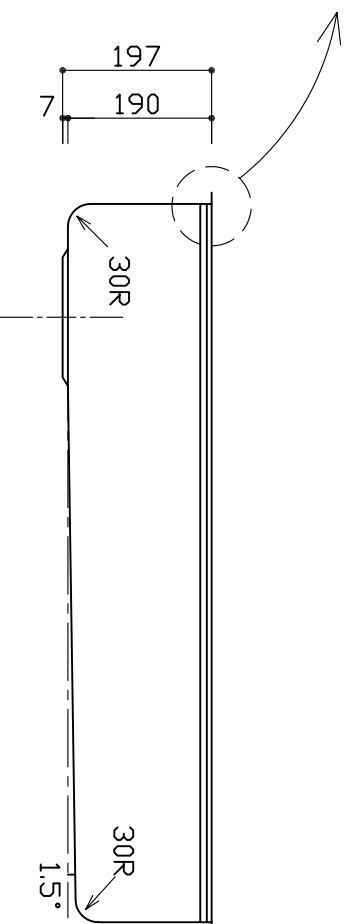

部品名	材質	素材寸法
ボール	SUS304	0.8mm

※実寸には製造上の誤差が多少生ずる場合があります。シンクの穴あけ加工は現物合わせにてお願いします。

品番	PRSS950-520DFL
尺度	1:10
e-KITCHEN U-ARCHITECTURE WORKS	