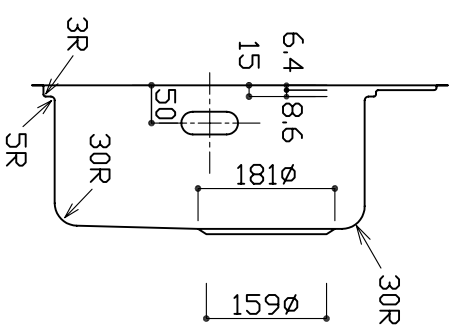

部品名	材質	素材寸法
ボール	SUS304	0.8mm

※実寸には製造上の誤差が多少生ずる場合があります。シンクの穴あけ加工は現物合わせにてお願いします。

品番	PRSS950-520DFL
尺度	1:10
e-KITCHEN U-ARCHITECTURE WORKS	